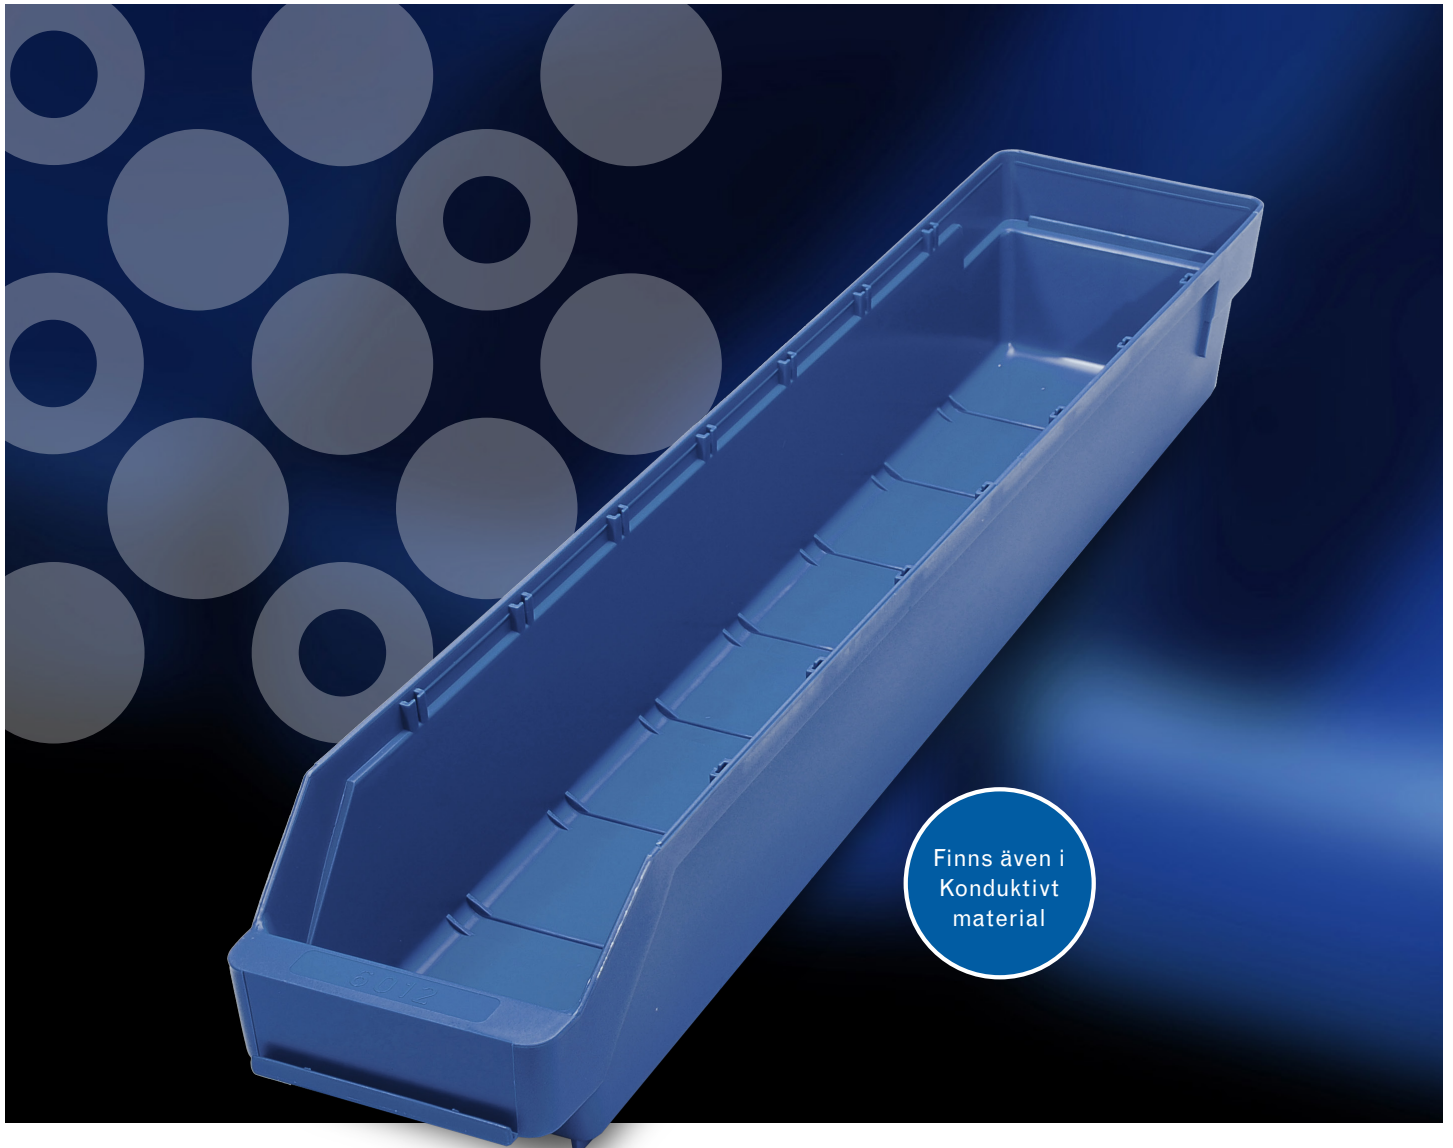

# Smådelsslåda **TYP 6012**

Finns även i  
Konduktivt  
material

## SMÅDELSLÅDA

Typ nr	6012
Beställnings nr	500601 (grön)
	510501 (blå)
	520601 (röd)
	540601 (gul)
	550601 (svart ESD)
Dimension mm	600x120x95
Innermått mm	545x95x88
Avdelare per låda	7
Antal/kartong	30
Kg/m <sup>3</sup> per kartong	12.0/0,12
Antal/pall	510
Material	PP
Temperaturbeständighet	-20° till +80°C