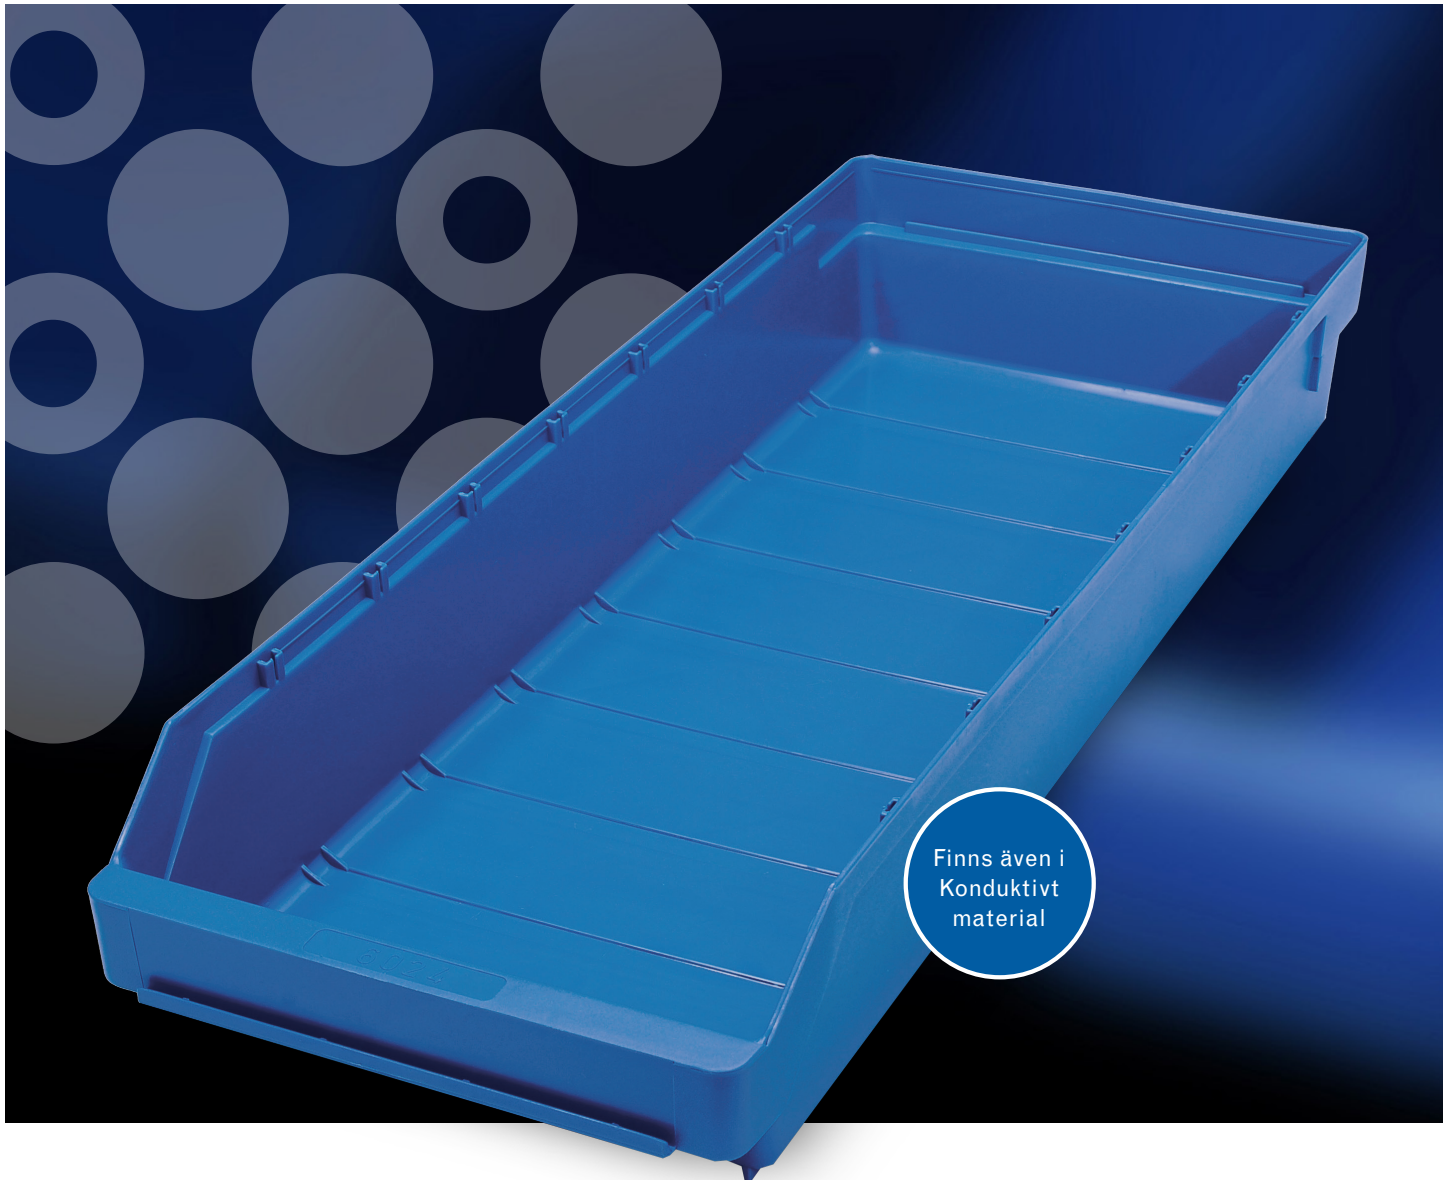

Smådelsslåda **TYP 6024**

Finns även i
Konduktivt
material

SMÅDELSLÅDA

Typ nr	6024
Beställnings nr	500603 (grön)
	510603 (blå)
	520603 (röd)
	540603 (gul)
	550603 (svart ESD)
Dimension mm	600x240x95
Innermått mm	545x210x88
Avdelare per låda	7
Antal/kartong	15
Kg/m ³ per kartong	8,8/0,12
Antal/pall	255
Material	PP
Temperaturbeständighet	-20° till +80°C